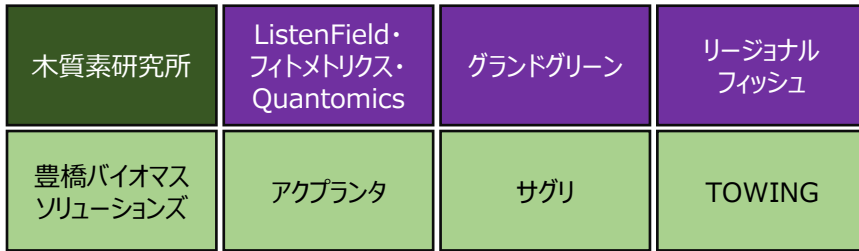

林業

育種

環境

水産

農業

アルファ
テック

フィット
&
リカバリー

ベース
フード

北三陸
ファクトリー
・
カロリア
ジャパン

ノベル
ジェン

トレ食
・
リジェン
ワークス

inaho

AGRIST

トクイテン

MD-
Farm

プラン
テックス

レグミン