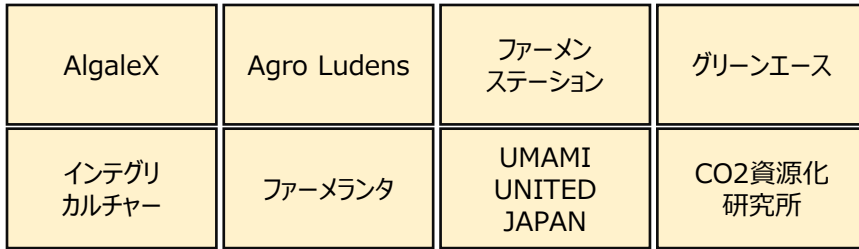

マッチングイベント 会場マップ

(農林水産省 7階 講堂)

畜産

流通

穀物

← ポスター展示のみ →

打合せ・休憩スペース

食品